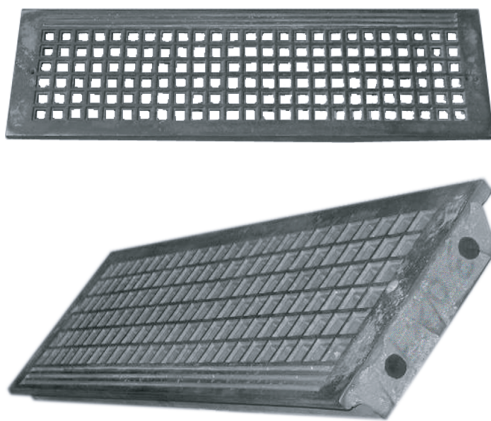

We offer a wide range of cast iron treads and landing plates (also available in aluminium) in an extensive range of sizes.

Length (mm)	Width (mm)	Weight (kgs)	Length (mm)	Width (mm)	Weight (kgs)
533	102	4.5	686	178	9.5
610	102	5.5	686	203	11
610	127	6.5	686	229	12.5
610	152	7	686	257	13
610	178	9	762	152	11
610	203	10.5	762	178	12.5
610	229	11.5	762	191	13
610	254	12.5	762	203	13
610	305	13	762	229	14
686	152	9	762	254	15.5
			762	279	16.5
			800	254	15
			800	280	16.5
			838	178	13
			838	229	16
			838	254	16.5
			838	267	17
			900	254	18
			900	280	20
			914	159	16
			914	178	16
			914	203	16.5
			914	229	16.5
			914	241	15.5
			914	254	15.5
			914	279	17
			914	311	26
			991	178	16.5
			991	229	18.25
			991	279	24
			1000	254	19
			1000	280	23
			1000	305	25
			1067	178	17
			1067	203	17.25
			1067	229	20
			1067	254	23
			1067	279	26
			1067	305	28
			1219	203	20
			1219	229	25
			1219	254	24
			1219	279	26
			1219	305	28
			1372	305	39
			1524	254	44

G056 LCC Treads with 95mm deep Nosing in Grey Iron

Length (mm)	Width (mm)	Weight (kgs)
800	280	22
900	254	24